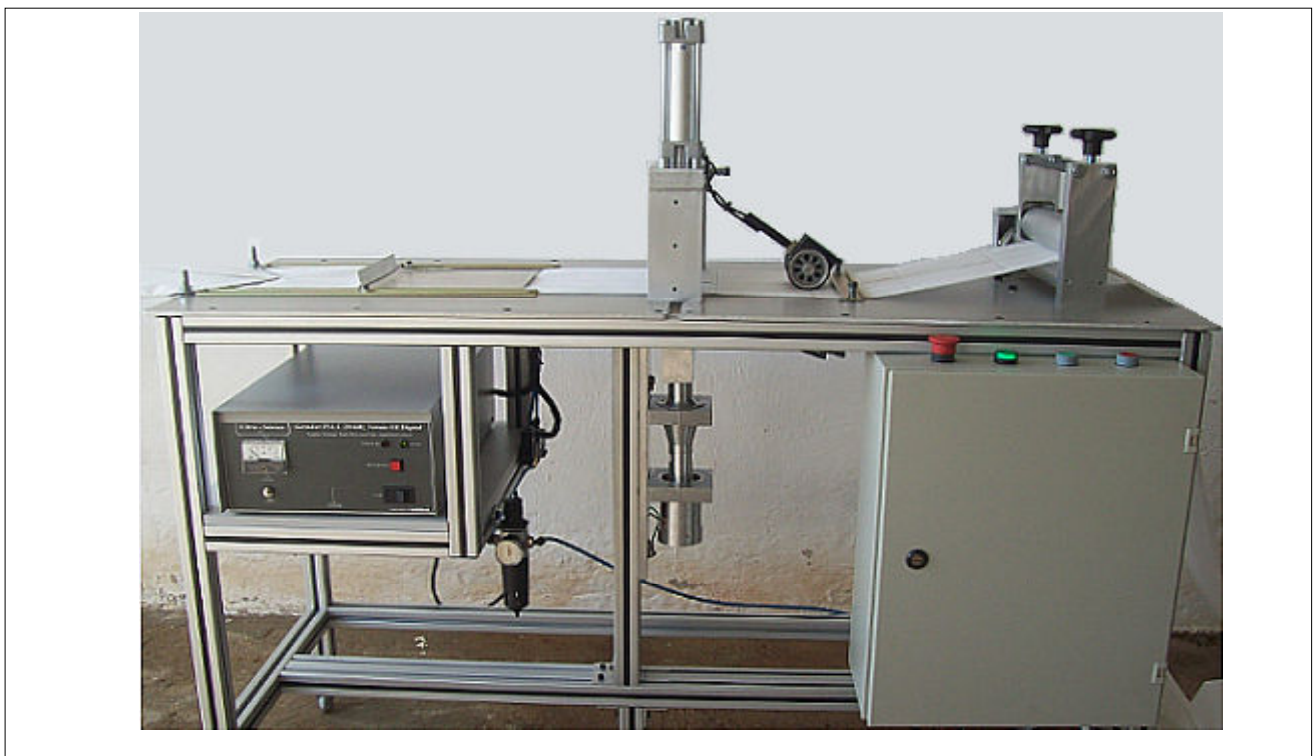

SC 330 – Envelopeira para Molas de Colchão