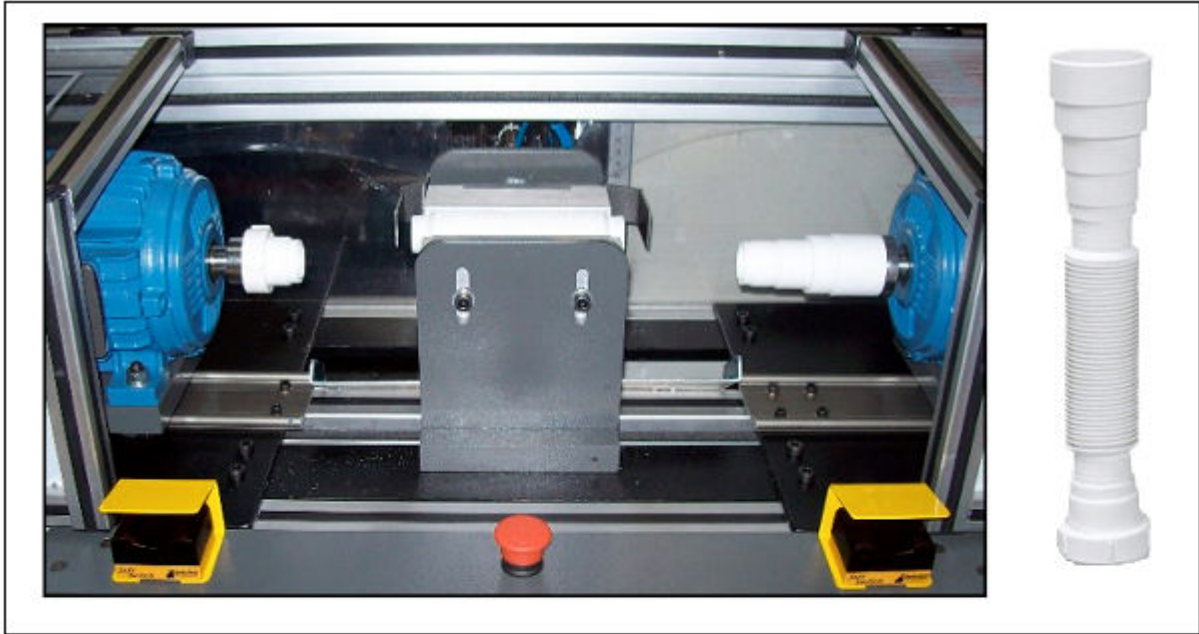

Soldadora FR para Sifão Articulado